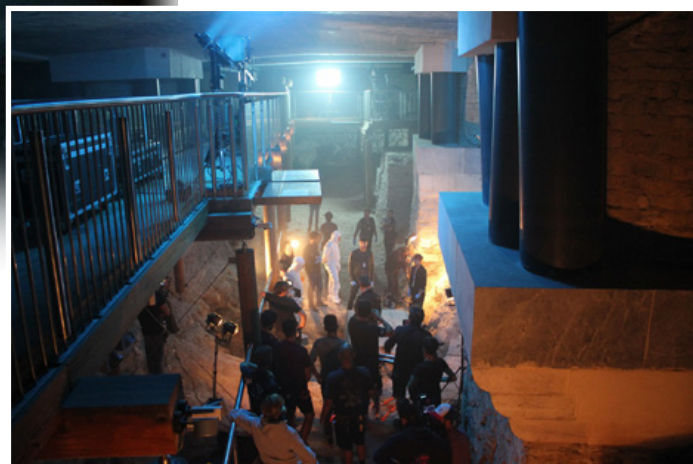

 Abierto por concierto

Demode Quartet clausura una exitosa temporada de 'Abierto por concierto'

El pasado 22 de septiembre Demode Quartet clausuró ante un pòrtico abarrotado una nueva edición del ciclo 'Abierto por concierto'. Y lo hizo ante un público que agotó las entradas puestas a la venta y disfrutó de un show que mezcló humor con versiones a capela de canciones de toda la vida, aderezado por la arrolladora personalidad de sus integrantes.

EL SILENCIO DE LA CIUDAD BLANCA

Tras todo un mes de agosto rodando en exteriores, el equipo de la película 'El silencio de la ciudad blanca', basado en el libro del mismo título de la alavesa Eva García Sáenz de Urturi, se encerró en septiembre en la catedral de Santa María. Por espacio de dos días el equipo, encabezado por su director Daniel Calparsoro, rodó todas las escenas que suceden en el templo. El inspector Unai López de Ayala, encarnado por Javier Rey, su compañera Estíbaliz, Aura Garrido en la vida real, o la subcomisaria Alba, interpretada por Belén Rueda, entre otros, despertaron la atención de vecinos y visitantes. Trabajaron en las criptas, en la nave y en el pórtico para tratar de desentrañar uno de los misteriosos asesinatos de la trama. Está previsto que la película se estrene en el otoño de 2019.